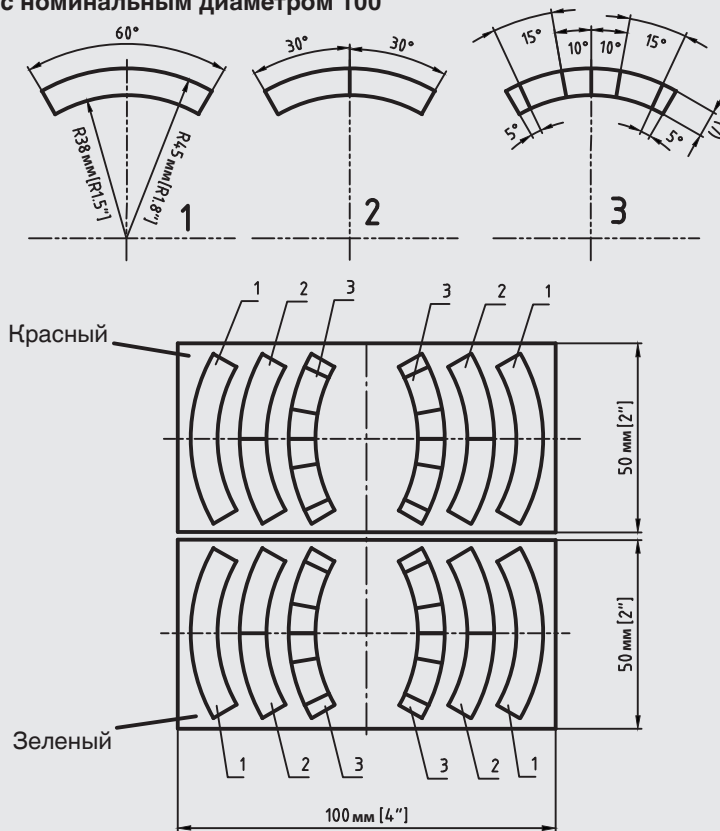

Пример использования на циферблате манометра с номинальным диаметром 100

Технические характеристики

Модель 910.33	
Материал наклейки	ПВХ пленка, прозрачная
Цвет дуги	Красный (RAL 3020) и зеленый (RAL 6024)
Допустимая температура	-40 ... +60 °C [-104 ... +160 °F]
Номинальный диаметр прибора	63, 100 и 160

Информация для заказа

Номинальный диаметр прибора	Код заказа
63	14238946
100	14238945
160	14228352

Размеры

Наклейки для приборов с номинальным диаметром 63

Наклейки для приборов с номинальным диаметром 100