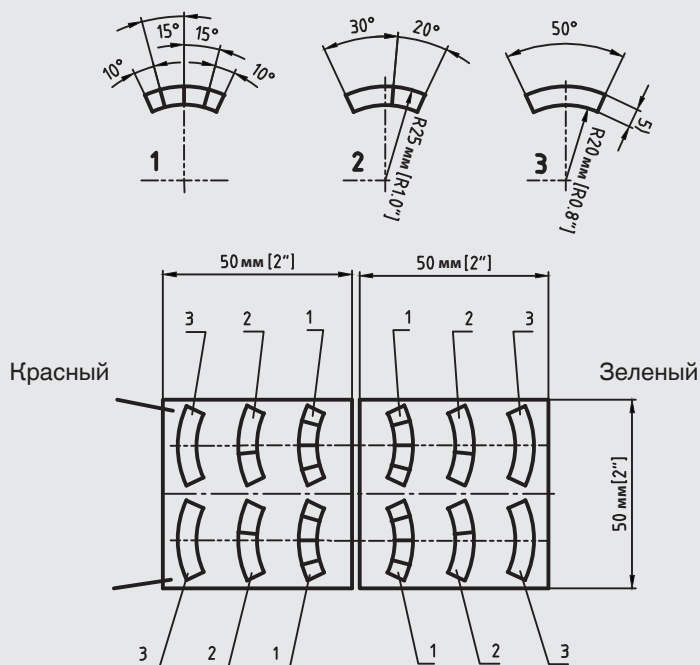

Пример использования на циферблате манометра с номинальным диаметром 100

Технические характеристики

Модель 910.33	
Материал наклейки	ПВХ пленка, прозрачная
Цвет дуги	Красный (RAL 3020) и зеленый (RAL 6024)
Допустимая температура	-40 ... +60 °C [-104 ... +160 °F]
Номинальный диаметр прибора	63, 100 и 160

Информация для заказа

Номинальный диаметр прибора	Код заказа
63	14238946
100	14238945
160	14228352

Размеры

Наклейки для приборов с номинальным диаметром 63

Наклейки для приборов с номинальным диаметром 100